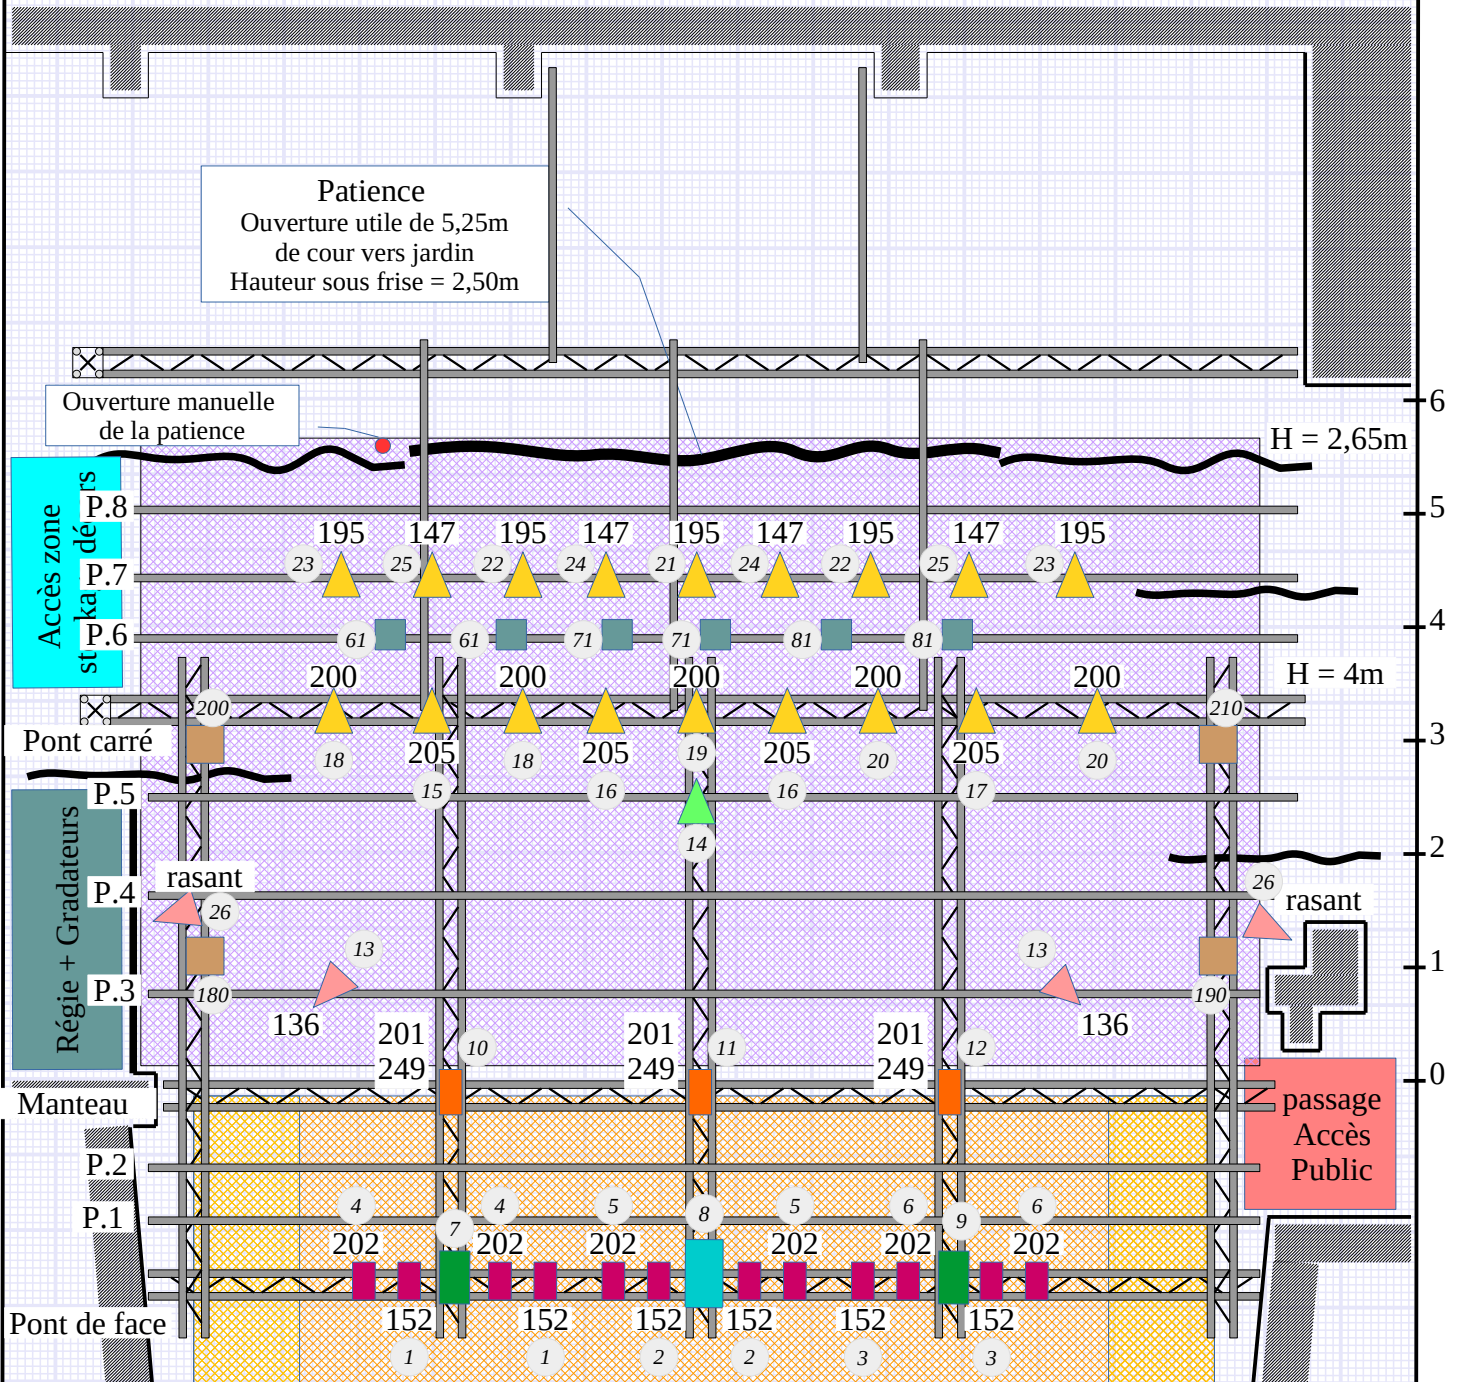

# Essaion Avignon \_ Plan général de la salle

- Découpe ETC Source Four 750W, gobo taille B.
- Découpe ETC Source Four junior 575W, gobo taille M.
- PC 650W, Selecon, Acclaim.
- PC 1kW, Selecon, Senna.
- Oxo, multi beam, rgbw, 18×5W.
- Martin Rush PAR 3 RGB.
- PAR64 - CP95.
- PAR64 - CP61.
- PAR64 - CP62.